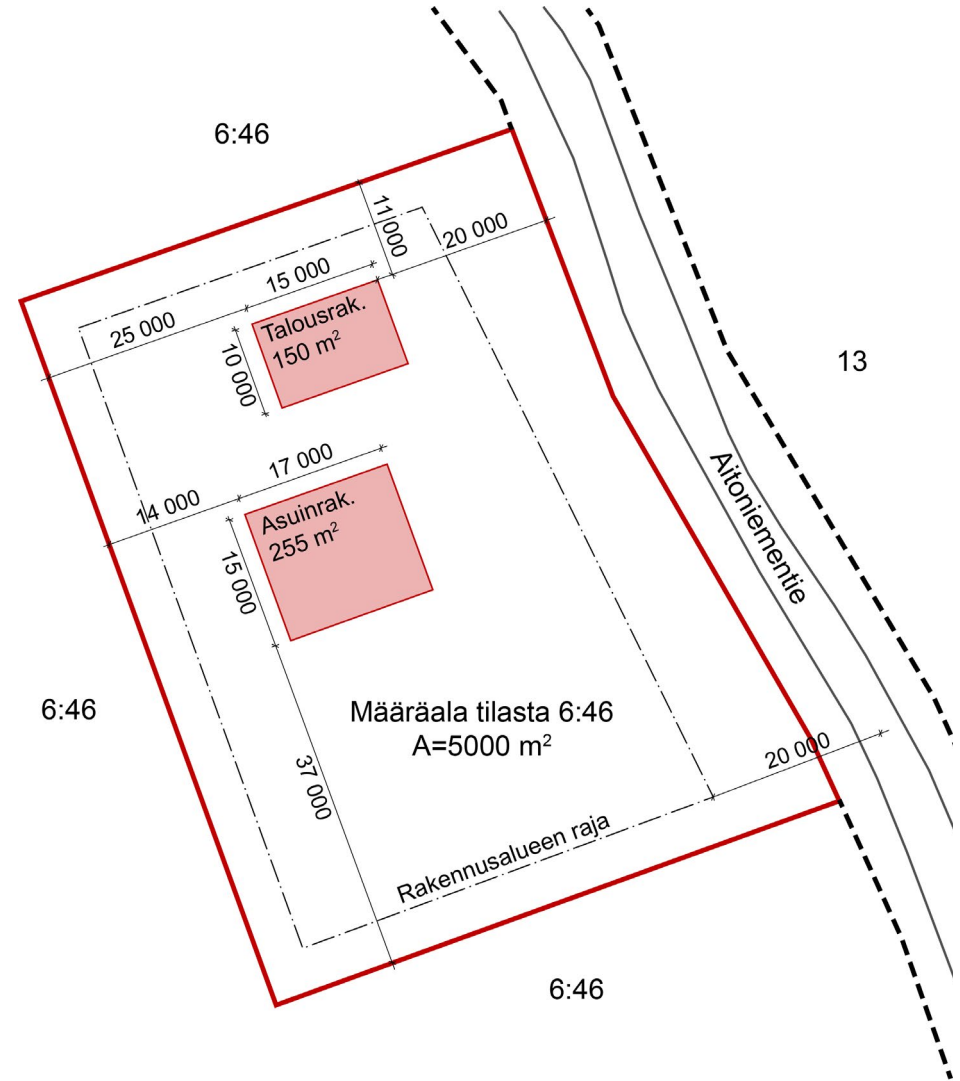

## Sijainti

## Ote kaupunginvaltuuston 14.9.1983 hyväksymästä Aitolahti-Teisko yleiskaavasta

## Hankkeen asemapiirros

## Ote poikkeuslupatilannekartasta